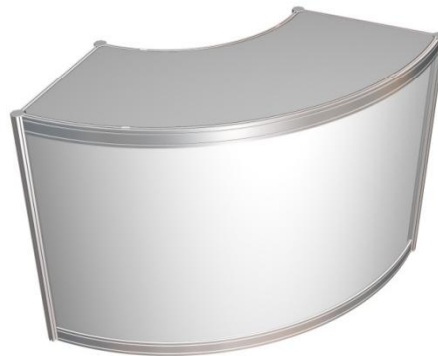

## ДОПОЛНИТЕЛЬНОЕ ОБОРУДОВАНИЕ

Информационная стойка Н800, Н1050  
Cupboard

---

Архивный шкаф Н800, Н1050  
Cupboard

---

Барная стойка Н1050  
Round counter

Радиусная информационная  
стойка Н1050\Round bar

---

Стол 700x700 (1200x700, R800)  
Table

Барный стол  
Bar table

---

Стул ISO (чёрный)  
Office chair

Барный стул  
Bar chair

Стул эксклюзивный (белый)  
Chair exclusive (white)

Диван (кож.зам)  
Sofa

Витрина H2500x1000x1000  
Showcase

Витрина H2500x500x500  
Showcase

Витрина радиусная H2500xR1000  
H2500xR1000xR500  
Showcase

---

Витрина H1050  
Showcase

---

Спот - бра 150W  
Spotlight

Светильник на штанге "ГУСЬ"  
Halogen light

---

Буклетница  
The holder of prospectuses

Светильник "КИНГ" 300W  
Halogen light

---