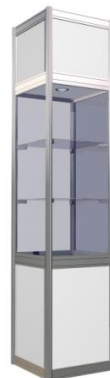

## ДОПОЛНИТЕЛЬНОЕ ОБОРУДОВАНИЕ

Информационная стойка Н800, Н1050  
Cupboard

---

Архивный шкаф Н800, Н1050  
Cupboard

---

Барная стойка Н1050  
Round counter

Радиусная информационная  
стойка Н1050\Round bar

---

Стол 700x700 (1200x700, R800)  
Table

Барный стол  
Bar table

---

Стул ISO (чёрный)  
Office chair

Барный стул  
Bar chair

Стул эксклюзивный (белый)  
Chair exclusive (white)

Диван (кож.зам)  
Sofa

Витрина H2500x1000x1000  
Showcase

Витрина H2500x500x500  
Showcase

Витрина радиусная H2500xR1000  
H2500xR1000xR500  
Showcase

---

Витрина H1050  
Showcase

---

Спот - бра 150W  
Spotlight

Светильник на штанге "ГУСЬ"  
Halogen light

---

Буклетница  
The holder of prospectuses

Светильник "КИНГ" 300W  
Halogen light

---