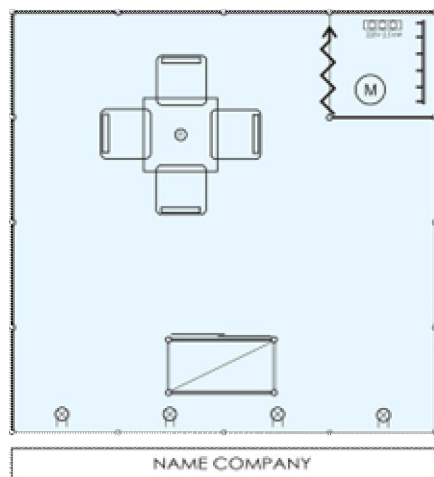

СТАНДАРТНЫЙ СТЕНД 12-16 КВ.М

Shell-scheme stand

Условные обозначения\ Index of symbols :

	- Элемент стен\ Wall panel		- Спот-бра\ Spotlight
	- Дверь \ Занавес Door		- Электрическая розетка\ Plug socket
	- Архивный шкаф\ Cupboard		- Стол со стульями\ Table and chairs
	- Корзина для бумаг\ Waste basket		- Пепельница\ Ashtray
	- Вешалка\ Clothes rack		- Фризовая панель с надписью\ Fascia board with company name
	- Светильник люминесцентный\ Fluorescent light		

Наполнение стенда\Stend package:

Оборудование\Площадь	4 - 6 м.кв	9 м.кв	12 - 16 м.кв	18 - 30м.кв	36 м.кв	42 м.кв
Дверь\Door	-	-	1	1	1	2
Занавес\Curtain	-	-	-	1	1	2
Стол\Table	1	1	1	1	2	2
Стул\Chair	2	4	4	4	8	8
Архивный шкаф\ Cupboard	1	1	1	1	1	2
Спот-бра 100 Вт\ Spotlight	1 - 2	3	4 - 5	6 - 10	12	14
Свет люминесцентный\ Fluorescent light	-	-	-	1	2	2
Розетка 220В 2.5 кВт\ Plug socket	1	1	1	1	2	2
Вешалка\ Clothes rack	1	1	1	1	2	2
Корзина\ Waste basket	1	1	1	1	2	2
Пепельница\ Ashtray	1	1	1	1	2	2