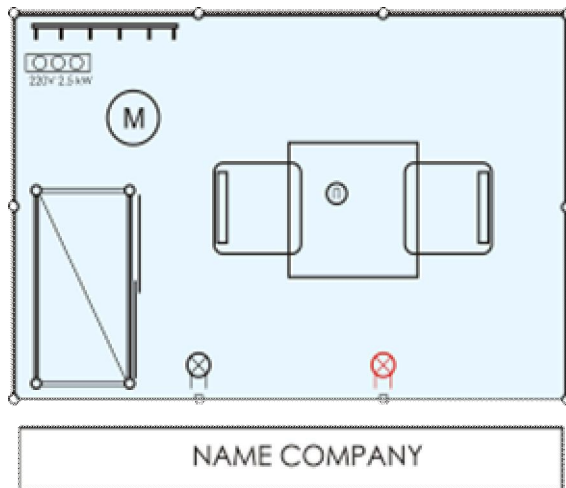

СТАНДАРТНЫЙ СТЕНД 4-6 КВ.М

Shell-scheme stand

Условные обозначения\ Index of symbols :

	- Элемент стен\ Wall panel		- Спот-бра\Spotlight
	- Дверь \ Занавес Door		- Электрическая розетка\Plug socket
	- Архивный шкаф\ Cupboard		- Стол со стульями\Table and chairs
	- Корзина для бумаг\ Waste basket		- Пепельница\Ashtray
	- Вешалка\ Clothes rack		- Фризовая панель с надписью\ Fascia board with company name
	- Светильник люминесцентный\ Fluorescent light		

Наполнение стенда\Stend package:

Оборудование\Площадь	4 - 6 м.кв	9 м.кв	12 - 16 м.кв	18 - 30м.кв	36 м.кв	42 м.кв
Дверь\Door	-	-	1	1	1	2
Занавес\Curtain	-	-	-	1	1	2
Стол\Table	1	1	1	1	2	2
Стул\Chair	2	4	4	4	8	8
Архивный шкаф\ Cupboard	1	1	1	1	1	2
Спот-бра 100 Вт\ Spotlight	1 - 2	3	4 - 5	6 - 10	12	14
Свет люминесцентный\ Fluorescent light	-	-	-	1	2	2
Розетка 220В 2.5 кВт\ Plug socket	1	1	1	1	2	2
Вешалка\ Clothes rack	1	1	1	1	2	2
Корзина\ Waste basket	1	1	1	1	2	2
Пепельница\ Ashtray	1	1	1	1	2	2