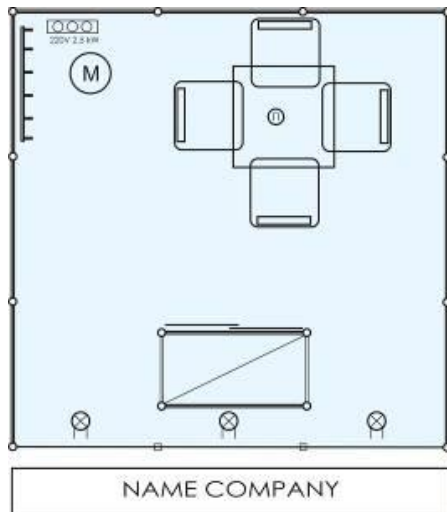

СТАНДАРТНЫЙ СТЕНД 9 КВ.М

Shell-scheme stand

Условные обозначения\ Index of symbols :

	- Элемент стен\ Wall panel		- Спот-бра\ Spotlight
	- Дверь \ Занавес Door		- Электрическая розетка\ Plug socket
	- Архивный шкаф\ Cupboard		- Стол со стульями\ Table and chairs
	- Корзина для бумаг\ Waste basket		- Пепельница\ Ashtray
	- Вешалка\ Clothes rack		- Фризовая панель с надписью\ Fascia board with company name
	- Светильник люминисцентный\ Fluorescent light		

Наполнение стенда\Stend package:

Оборудование\Площадь	4 - 6 м.кв	9 м.кв	12 - 16 м.кв	18 - 30м.кв	36 м.кв	42 м.кв
Дверь\Door	-	-	1	1	1	2
Занавес\Curtain	-	-	-	1	1	2
Стол\Table	1	1	1	1	2	2
Стул\Chair	2	4	4	4	8	8
Архивный шкаф\ Cupboard	1	1	1	1	1	2
Спот-бра 100 Вт\ Spotlight	1 - 2	3	4 - 5	6 - 10	12	14
Свет люминисцентный\ Fluorescent light	-	-	-	1	2	2
Розетка 220В 2.5 кВт\ Plug socket	1	1	1	1	2	2
Вешалка\ Clothes rack	1	1	1	1	2	2
Корзина\ Waste basket	1	1	1	1	2	2
Пепельница\ Ashtray	1	1	1	1	2	2